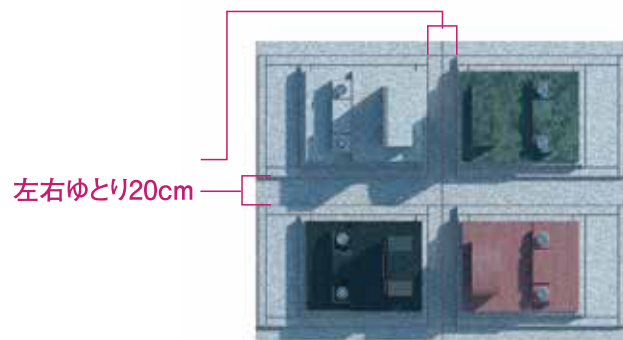

筑波銀行 | 地域復興支援プロジェクト **あゆみ**
墓石ローン好評受付中
 平成31年3月31日まで

筑波銀行

●ご融資対象者／被災者または被災者のご親族 ●ご融資金額／500万円以内 ●ご融資利率／年1.85%～2.85%(変動金利)
 ●ご融資期間／10年以内 ●保証人／原則不要
 ※ローンには筑波銀行所定の審査がございます。

お問い合わせ先 ▶ 0120-80-3333 (通話料無料)

[牛久浄苑概要] ●所在地／茨城県牛久市久野町1923及び、同稲敷郡阿見町福田字石塚1-7 ●開発面積／370,590㎡ ●墓地墳墓面積／67,532㎡ ●総区画数／16,897区画 ●今回販売区画数／100区画 ●永代使用