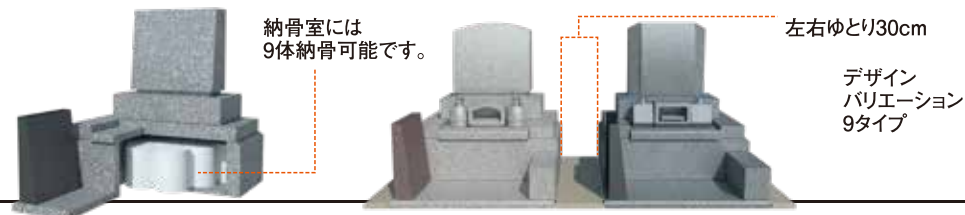

牛久浄苑

茨城県牛久市
宗教不問

高さ※世界一 120mの牛久大仏が見守る豊かな自然に包まれた 首都圏最大級の公園墓地

都心から約1時間
あみプレミアム・アウトレットでお馴染み
圏央道阿見東ICより

3

分(約2km)

墓所ご案内会開催中

◎受付時間/午前9時~午後5時 ◎毎日開催 ◎雨天実施

Soul meets Soul

響き合う場所。そして帰る場所。大仏さまの眼差しに抱かれて。

選べる多彩な墓所バリエーション(1.0㎡~12.0㎡)

一般墓所/新・ゆとり墓所/芝墓所/生垣墓所/ガーデニング墓所/壁墓所/個人・夫婦墓

99.8万円より

※一般墓所1.0㎡の場合、永代使用料+墓石工事代(税別)
※彫刻代・年間管理料別途

月々約10,000円より

※建墓ローンご利用
120回払いの場合

業界最長クラス
お墓の20年保証

詳しくはHPをご覧ください

霊園管理事務所「十方堂」

新区画 2区8番 受付開始

NEW 新・ゆとり墓所 2区8番 1.96㎡受付開始!!

車椅子やベビーカーでも安心してお参りしやすい区画です。隣り合う墓所との間は30cmの空間を設けており、お手入れもしやすくなっております。石種の選択も1種類または2種類の組み合わせでお選びいただけ、墓石の形も9種類のモダンなデザインをご用意しております。

牛久浄苑の墓所をご見学いただき、アンケートにお答えいただいた方に **牛久大仏拝観券プレゼント!**

ご希望の方は

「牛久浄苑管理事務所・受付」までご覧になった新聞名をお伝えいただき墓所見学の申込をお願い致します。

有効期限 2019年12月31日

※アンケートへのご記入を行って頂いた方に限ります。※1家族4枚までとさせていただきます。※墓所のご見学は約1時間ほどかかります。※過去にご利用いただいた方はご利用いただけません。

お問い合わせ・資料請求先

FREE DIAL **0120-80-3333**

創業明治38年 霊園・墓石の **須藤石枝**

資料請求・見学予約はホームページからでもお申し込みできます。

資料請求はこちら▷

見学予約はこちら▷

公式 牛久浄苑 で 検索

詳細はホームページをご覧ください。

<https://bosan.net>