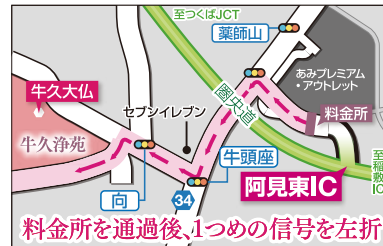

故郷のお墓から >>>> 牛久浄苑へお引越し

※牛久浄苑で新たにご成約いただいた方に限ります。※キャンペーン区画の墓所は対象外となります。※新しく建てるお墓の工事代金より撤去費用サポート分を差し引かせていただきます。※個人・夫婦・パートナー墓購入の場合は、対象外となります。

首都圏最大級の敷地面積を生かした充実施設

「十方堂」は法要や休息にご利用いただける施設。宗教を問わずご法要が行なえる礼拝堂、大仏様の全景が望めるロビーや法会席場がございます。花や線香などの用意がございますので、どうぞお体ひとつでお越しください。

管理事務所「十方堂」外観

管理事務所「十方堂」待ち合い大ホール

大小(法会席場)

礼拝堂(大ホール)

Access Map

東京都内・成田方面からも便利なアクセス
圏央道茨城県区間全線開通!

あみプレミアム・アウトレットでお馴染み
圏央道(阿見東IC)より車で **3**分

☎ 029-889-4100
カーナビ「牛久浄苑管理事務所」が案内されます。

阿見東ICまでの所要時間

- 〈三郷IC〉より..... 34分
- 常磐自動車道 〈谷和原IC〉より..... 22分
- 〈つくば中央IC〉より..... 16分
- 常磐自動車道 〈水戸IC〉より..... 41分
- 北関東自動車道 〈水戸南IC〉より..... 45分
- 東関東自動車道 〈成田IC〉より..... 27分

電車ご利用の場合

JR常磐線「牛久駅」東口より「牛久浄苑行き」バス運行中
①関東鉄道路線バス (電ヶ崎営業所:0297-62-6111)
JR常磐線「牛久駅」東口バスのりば②番より「牛久浄苑行き」または「あみプレミアム・アウトレット行き」路線バス乗車で30分

お車での近隣からの所要時間

- JR常磐線「牛久駅」東口より..... 車で20分(約11km)
- 利根町「栄橋」付近より県道4号線を利用し..... 車で30分(約20km)
- 利根町「若草大橋」付近より県道34号線を利用し..... 車で40分(約26.5km)

牛久駅発	牛久浄苑発
10:30	10:50
11:30	11:50
12:30	12:50
13:30	13:50
14:30	14:50
15:30	