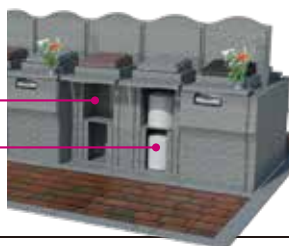

DEBUT

[パートナー墓]

納骨堂でも合同墓でもない広大な自然の中の1区画

ご夫婦はもちろんですが、仲の良い友人同士や血縁関係がない方々でも一緒に入れる
“お二人様向け”のお墓です。個別の納骨室に骨壺で納骨し、**花や線香**も手向けられます。

御影石で作られた納骨室です。

骨壺が2つ入ります。

個人墓

◎個人墓の場合
◎彫刻代別途
30,000円(税別)