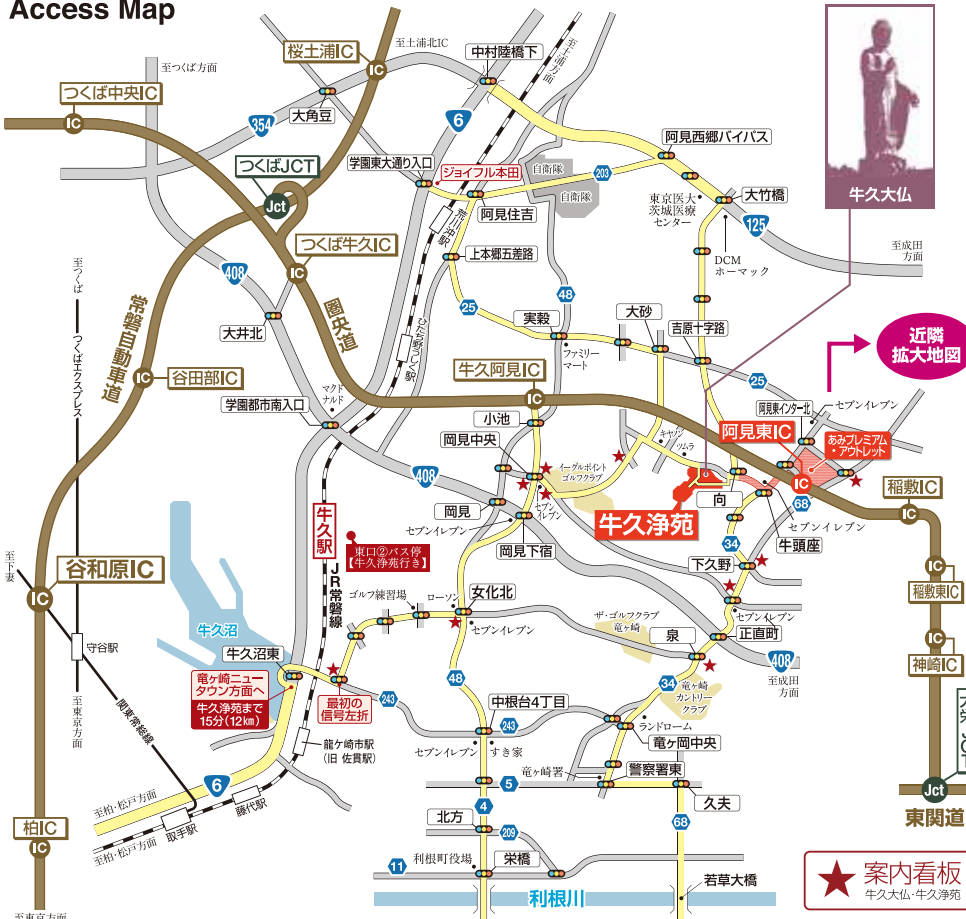

故郷のお墓から >>>> 牛久浄苑へお引越し

※牛久浄苑で新たにご成約いただいた方に限ります。※キャンペーン区画の墓所は対象外となります。※新しく建てるお墓の工事代金より撤去費用サポート分を差し引かせていただきます。※個人・夫婦・パートナー墓購入の場合は、対象外となります。

首都圏最大級の敷地面積を生かした充実施設

「十方堂」は法要や休息にご利用いただける施設。宗教を問わずご法要が行なえる礼拝堂、大仏様の全景が望めるロビーや法会席場がございます。花や線香などの用意がございますので、どうぞお体ひとつでお越しください。

管理事務所「十方堂」外観

管理事務所「十方堂」待ち合い大ホール

大小(法会席場)

礼拝堂(大ホール)

Access Map

東京都内・成田方面からも便利なアクセス
圏央道茨城県区間全線開通!

あみプレミアム・アウトレットでお馴染み
圏央道(阿見東IC)より車で **3**分

☎ 029-889-4100
カーナビ「牛久浄苑管理事務所」が案内されます。

阿見東ICまでの所要時間

- 〈三郷IC〉より..... 34分
- 常磐自動車道 〈谷和原IC〉より..... 22分
- 〈つくば中央IC〉より..... 16分
- 常磐自動車道 〈水戸IC〉より..... 41分
- 北関東自動車道 〈水戸南IC〉より..... 45分
- 東関東自動車道 〈成田IC〉より..... 27分

電車ご利用の場合

JR常磐線「牛久駅」東口より「牛久浄苑行き」バス運行中
①関東鉄道路線バス (電ヶ崎営業所:0297-62-6111)
JR常磐線「牛久駅」東口バスのりば②番より「牛久浄苑行き」または「あみプレミアム・アウトレット行き」路線バス乗車で30分

お車での近隣からの所要時間

- JR常磐線「牛久駅」東口より..... 車で20分(約11km)
- 利根町「栄橋」付近より県道4号線を利用し..... 車で30分(約20km)
- 利根町「若草大橋」付近より県道34号線を利用し..... 車で40分(約26.5km)

牛久駅発	牛久浄苑発
10:30	10:50
11:30	11:50
12:30	12:50
13:30	13:50
14:30	14:50
15:30	