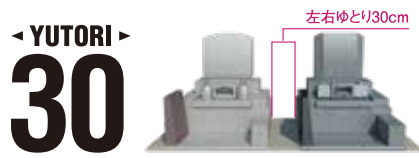

さらに10cmをプラス 新・ゆとり墓所 2区8番 1.96㎡

車椅子やベビーカーでも安心してお参りしやすい区画です。隣り合う墓所との間は30cmの空間を設けており、お手入れもしやすくしております。石種の選択も1種類または2種類の組み合わせでお選びいただけ、墓石の形も9種類のモダンなデザインをご用意しております。

9種類のデザインと石の組み合わせで作る多彩なお墓。

三方ゆとり墓所 左右と背面にもゆとりを。