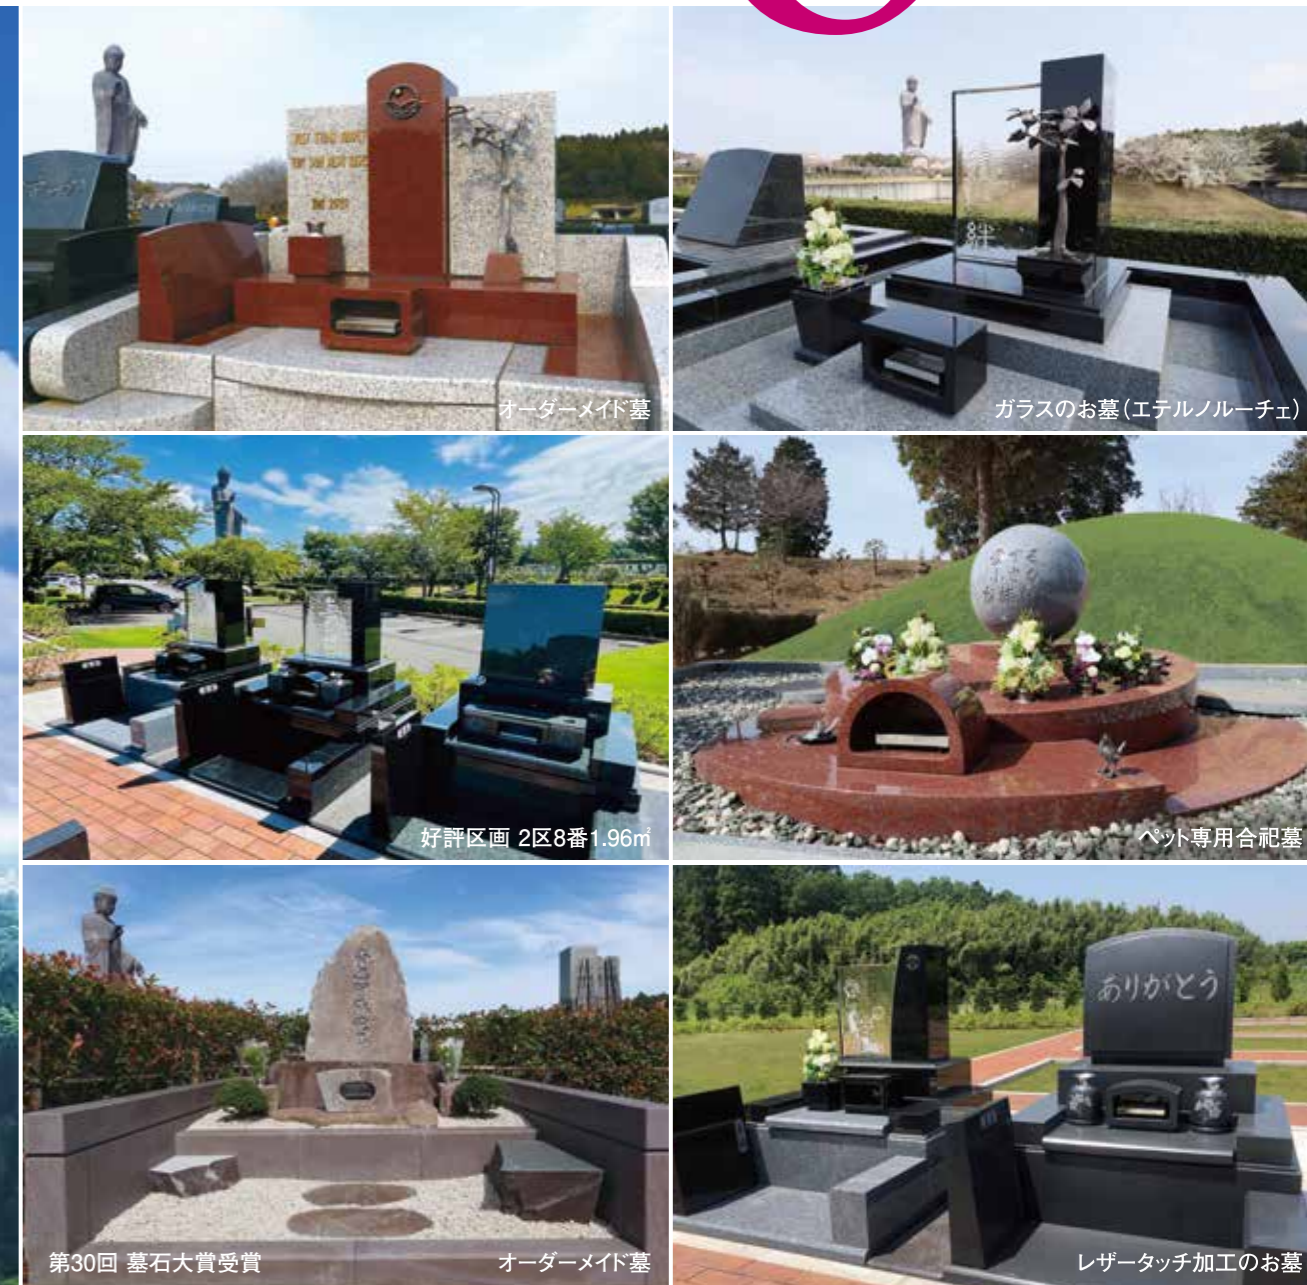

牛久浄苑

茨城県牛久市
宗教不問

高さ*世界一 120mの牛久大仏が見守る豊かな自然に包まれた

※ブロンズ製大仏として世界一

首都圏最大級の公園墓地

都心から約1時間

あみプレミアム・アウトレットでお馴染み
圏央道「阿見東IC」より

3分(約2km)

20

業界最長クラス
お墓の20年保証

墓じまい・引越しキャンペーン
最大10万円負担

WEB
限定特典

* 詳しくはHPをご覧ください。

Soul meets Soul

響き合う場所。そして帰る場所。大仏さまの眼差しに抱かれて。

オーダーメイド墓

ガラスのお墓(エテルノルーチェ)

好評区画 2区8番 1.96m

ペット専用合祀墓

第30回 墓石大賞受賞

オーダーメイド墓

レザータッチ加工のお墓

選べる多彩な墓所バリエーション(一般墓所1.0㎡~12.0㎡)

一般墓所 / 新・ゆとり墓所 / 芝墓所
生垣墓所 / ガーデニング墓所 / 壁墓所
パートナー墓(年間管理料不要)

総額 87.8万円より

墓所ご案内会開催中

◎営業時間 / 午前9時~午後5時
◎毎日開催 ◎雨天実施

☎029-889-4100
カーナビ 「牛久浄苑管理事務所」が案内されます。

PRESENT 01

ホームページより見学予約をされご成約された方に
“銀座ベル・フルール”の
プリザーブドフラワープレゼント!!

詳しくはホームページで
ご確認ください。
有効期限 2022年9月30日

PRESENT 02