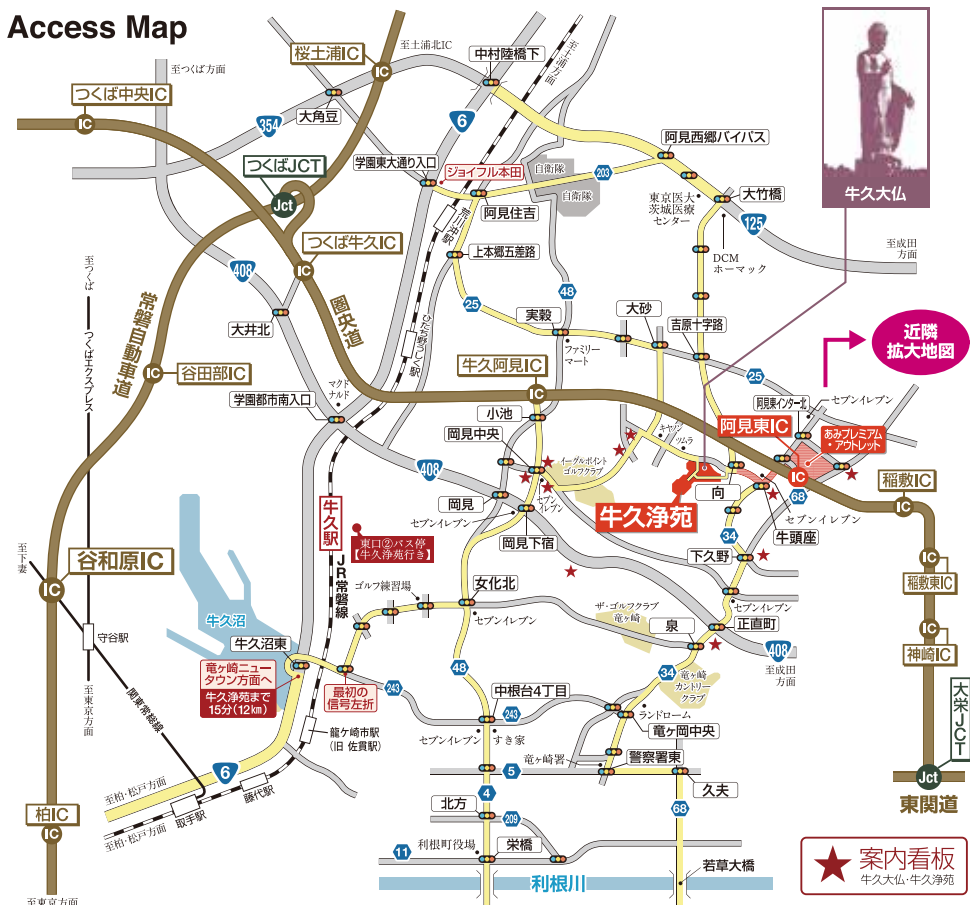

## Facility

首都圏最大級の  
敷地面積を生かした充実施設

「十方堂」は法要や休息にご利用いただける施設。宗教を問わず法要が行なえる礼拝堂、大仏様の全景が望めるロビーや法会席場がございます。花や線香などの用意がございますので、どうぞお体ひとつでお越しください。

管理事務所「十方堂」  
待ち合い大ホール

大小法会席場

礼拝堂(大ホール)

## Access Map

## 圏央道茨城県区間全線開通!

東京都内・成田方面からも便利なアクセス  
あみプレミアム・アウトレットでお馴染み  
圏央道(阿見東IC)より車で **3分**

☎ 029-889-4100

カーナビ「牛久浄苑管理事務所」が案内されます。

### お車での近隣からの所要時間

- つくばセンターより  
..... 車で30分(約17km)
- 亀城公園より  
..... 車で30分(約14km)
- JR常磐線「牛久駅」東口より  
..... 車で20分(約11km)
- 利根町「栄橋」付近より県道4号線を利用し  
..... 車で30分(約20km)