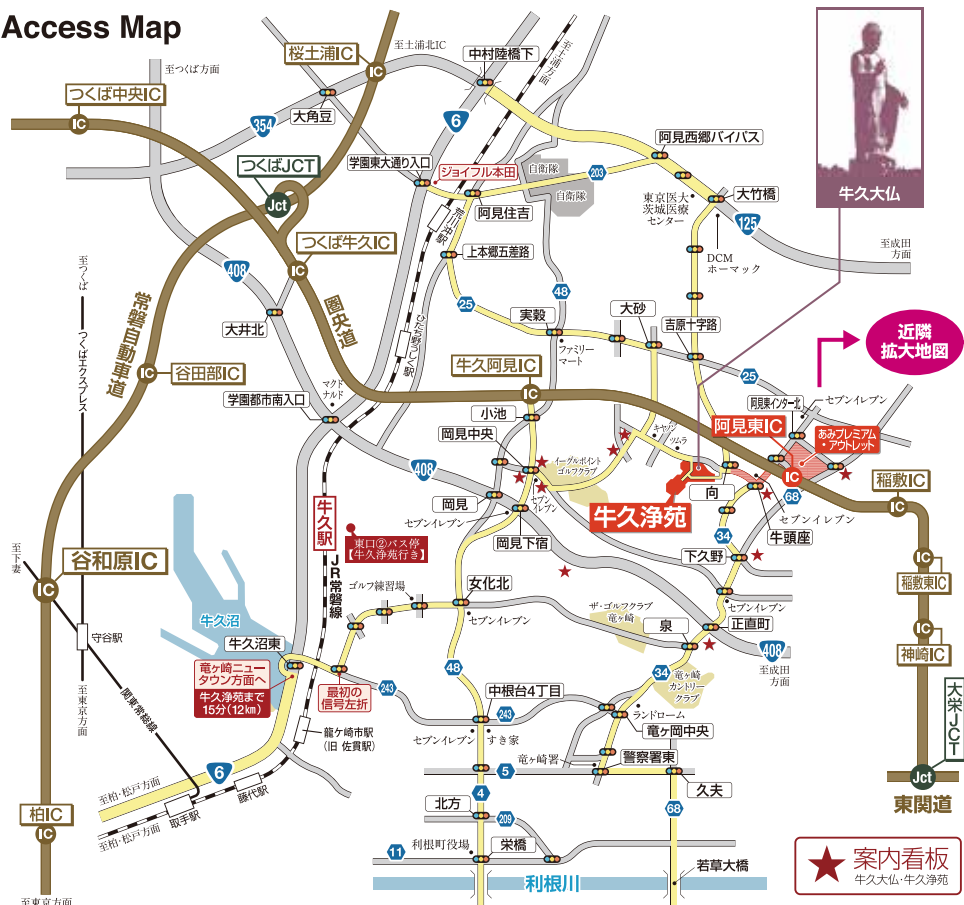

筑波銀行

【お問い合わせ先】0120-80-3333 [通話料無料]

2025年3月31日まで

Facility

首都圏最大級の敷地面積を生かした充実施設

「十方堂」は法要や休息にご利用いただける施設。宗教を問わず法要が行なえる礼拝堂、大仏様の全景が望めるロビーや法会会場がございます。花や線香などの用意がございますので、どうぞお体ひとつでお越しください。

Access Map

圏央道茨城県区間全線開通!

東京都内・成田方面からも便利なアクセス
あみプレミアム・アウトレットでお馴染み
圏央道(阿見東IC)より車で**3分**

☎ 029-889-4100

カーナビ「牛久浄苑管理事務所」が案内されます。

阿見東ICまでの所要時間

常磐自動車道	〈三郷IC〉より	34分
常磐自動車道	〈谷和原IC〉より	22分
圏央道	〈つくば中央IC〉より	16分
常磐自動車道	〈水戸IC〉より	41分
北関東自動車道	〈水戸南IC〉より	45分
東関東自動車道	〈成田IC〉より	27分

お車での近隣からの所要時間

- つくばセンターより
..... 車で30分(約17km)
- 亀城公園より
..... 車で30分(約14km)
- JR常磐線「牛久駅」東口より
..... 車で20分(約11km)
- 利根町「栄橋」付近より県道4号線を利用し
..... 車で30分(約20km)

電車ご利用の場合

JR常磐線「牛久駅」東口より「牛久浄苑行き」バス運行中

- 関東鉄道路線バス (竜ヶ崎営業所:0297-62-6111)
JR常磐線「牛久駅」東口バスのりば②番より「牛久浄苑行き」または「あみプレミアム・アウトレット行き」路線バス乗車で30分
- 無料見学バス ※土・日・祝のみ(須藤石材)
JR常磐線「牛久駅」東口バスターミナルより無料見学バス運行中

無料見学バス時刻表

牛久駅発	牛久浄苑発
10:30	10:50
11:30	11:50
12:30	12:50
13:30	13:50
14:30	14:50
15:30	

案内看板
牛久大仏・牛久浄苑

[牛久浄苑概要] ●所在地/茨城県牛久市久野町1923及び、同轄敷郡阿見町福田字石塚1-7 ●開発面積/370,590㎡ ●墓地墳墓面積/67,532㎡ ●総区画数/16,897区画 ●今回販売区画数/100区画 ●永代使用料(墓地代・非課税)/一般墓域1.0㎡・260,000円より12.0㎡・5,871,000円まで各種面積あり ●年間管理料/1.0㎡・2,200円より12.0㎡・39,600円まで各種面積あり ●当浄苑は宗教・宗派は問いません。 ●交通/JR常磐線「牛久」駅から車で20分・圏央道「阿見東IC」から車で6分 ●墓地経営許可/指令第13号(牛久市)指令第3号(阿見町) ●管理・事業主体/浄土真宗 東本願寺派 山本東願寺